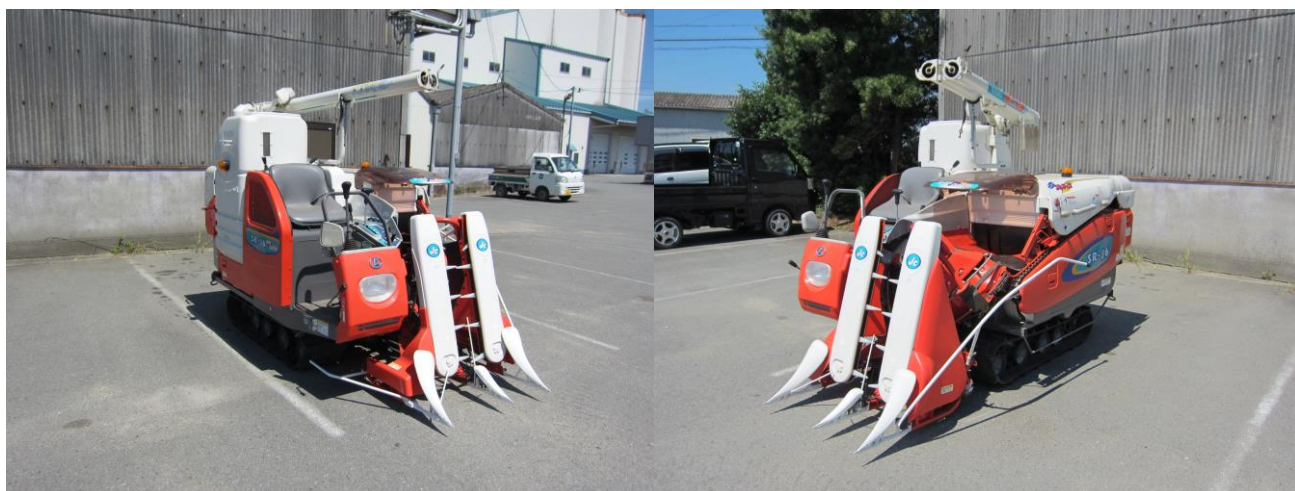

中古農機情報

機 種 : コンバイン

銘 柄 : クボタ

型 式 : SR-J6GHDLWS50

使用時間 : 281h

再販価格（税込） : 750,000 円

仕 様 : エンジン馬力 15.0PS・グレンタンク容量 370 L

JA 津安芸 農機センター TEL059-229-3510