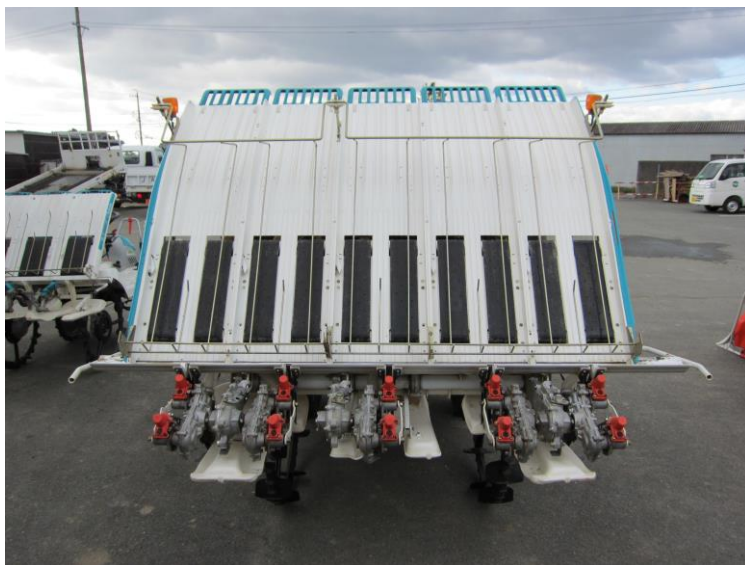

# 中古農機情報

機 種 : 田植機

銘 柄 : クボタ

型 式 : SPU500GIF

使用時間 : 80h

再販価格 (税込) : 980,000 円

仕 様 : エンジン馬力 8.5PS ・ 施肥機付 ・ ワイドステップ付

JA 津安芸 農機センター Tel059-229-3510