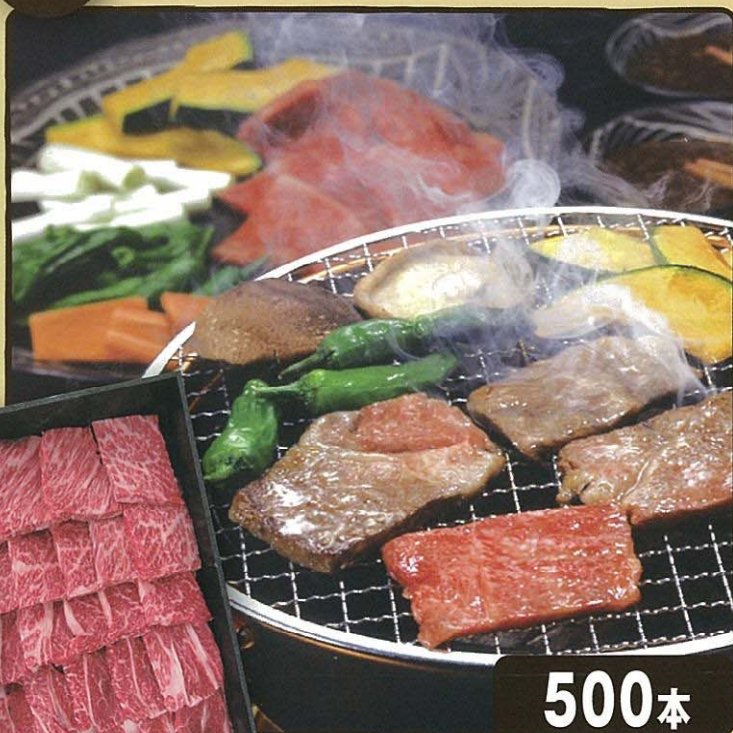

県内農畜産物抽選権付定期貯金

結いの恵み

—みえの宝—

[取扱期間]平成29年2月1日(水)～平成29年3月24日(金)

スーパー定期貯金(1年以上・自動継続)を新規で
10万円以上お預けいただいた個人の方に
三重県下JAバンク全店舗合計で最大3,500名様にプレゼント!

特等

みえ黒毛和牛
肩ロース焼肉用(冷凍)600g

500本

1等

伊勢うまし豚 しゃぶしゃぶセット
[肩ロース・バラ](冷凍)各700g

1,000本

2等

たれセット

・すき焼きのたれ 380ml
・焼き肉のたれ(中辛・甘口)
各620g

2,000本

※写真はイメージです。