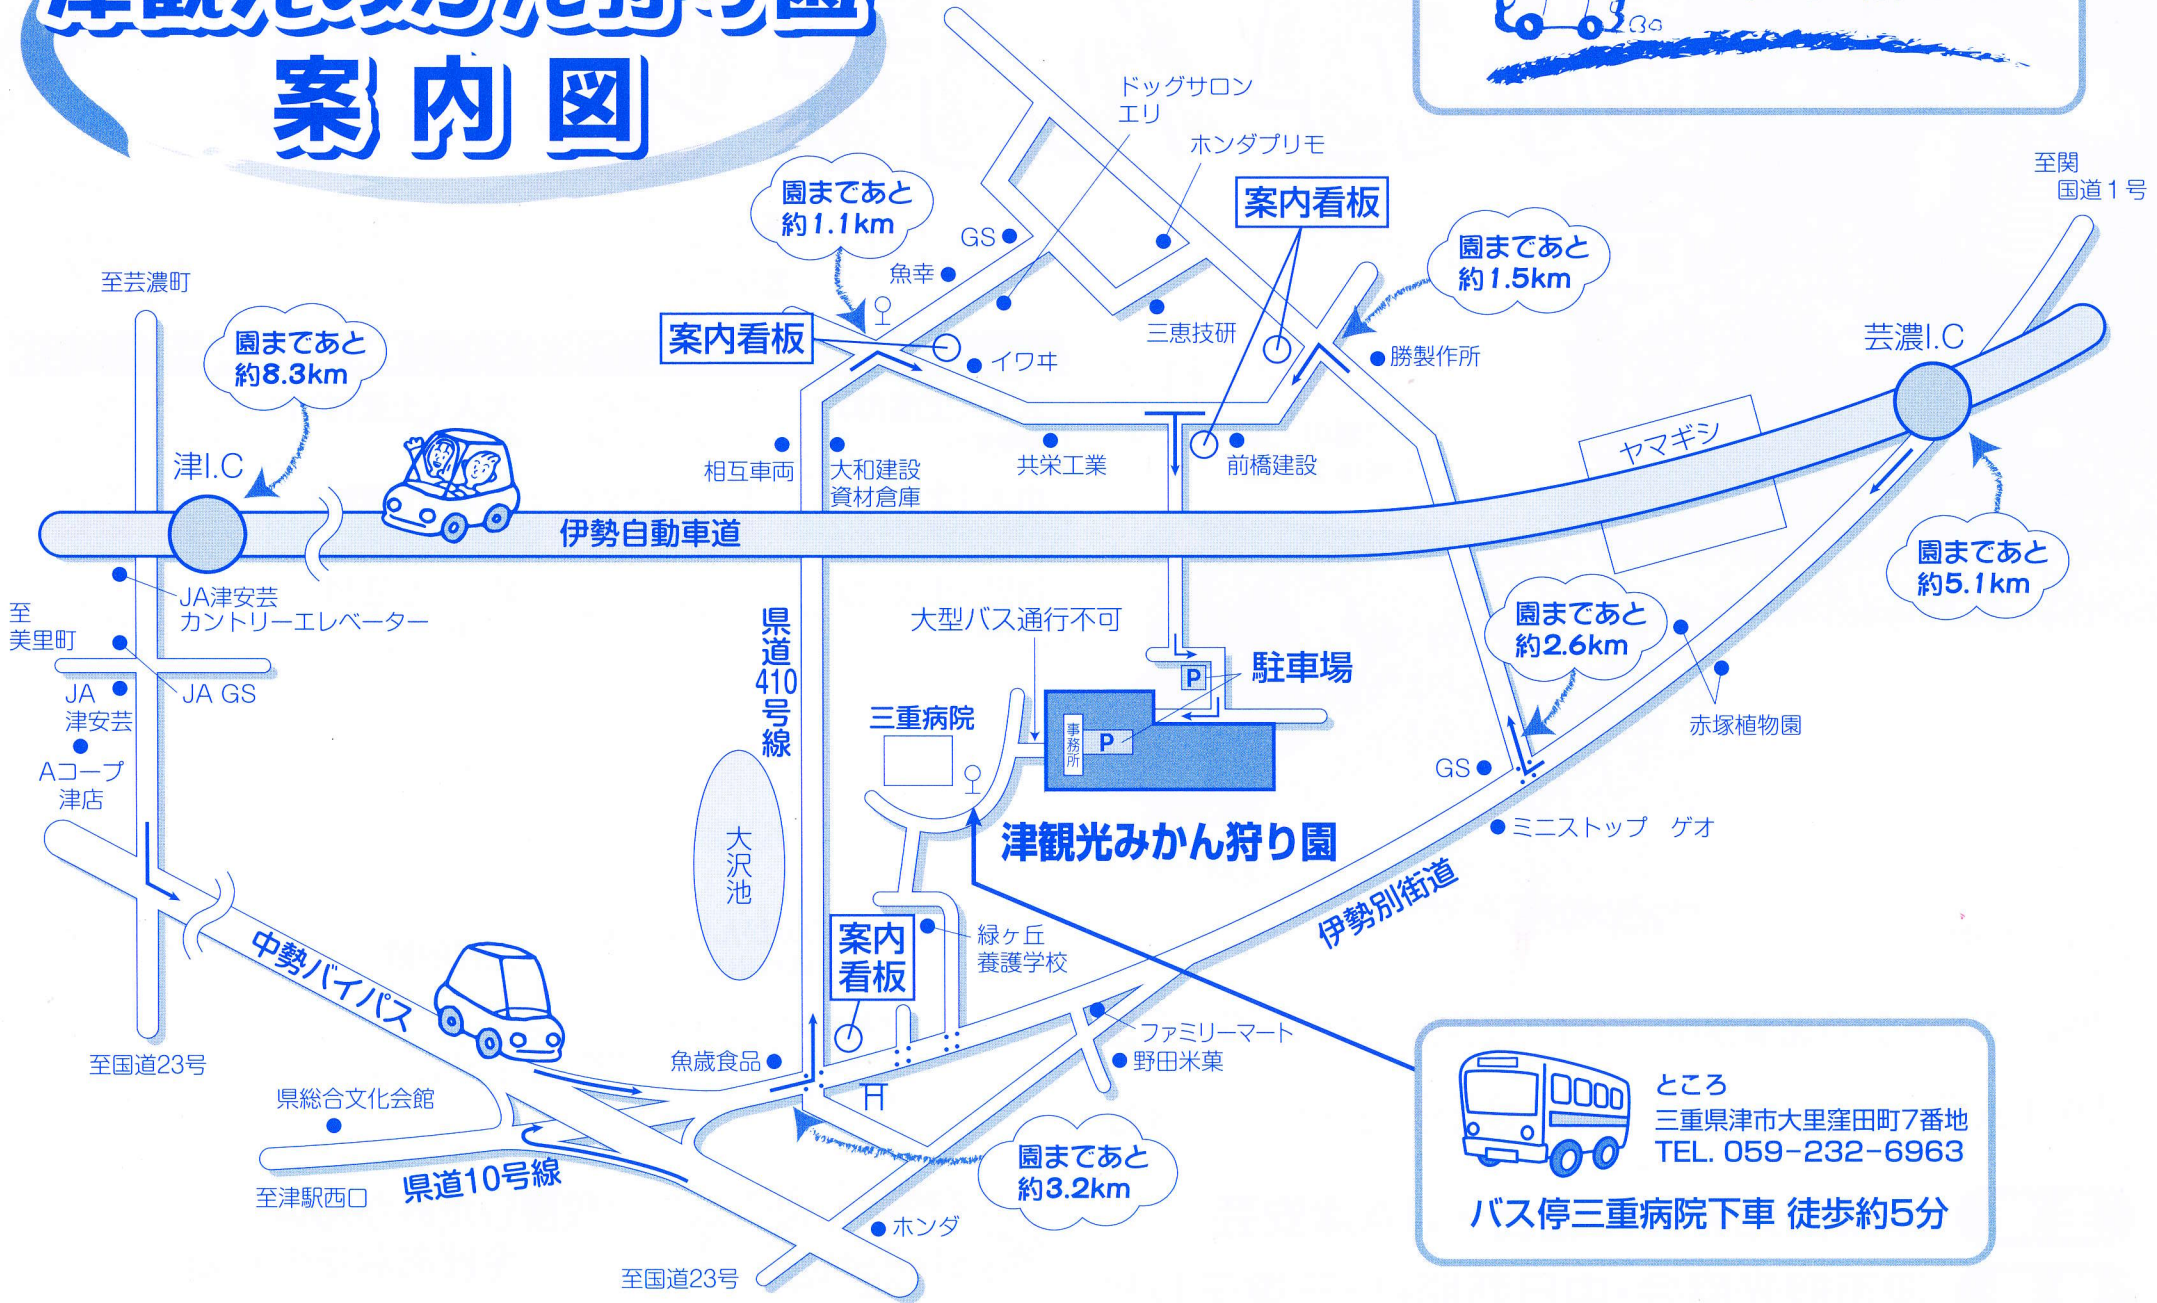

# 津観光みかん狩り園 案内図

 **大駐車場完備**

 **ところ**  
三重県津市大里窪田町7番地  
TEL. 059-232-6963

**バス停三重病院下車 徒歩約5分**