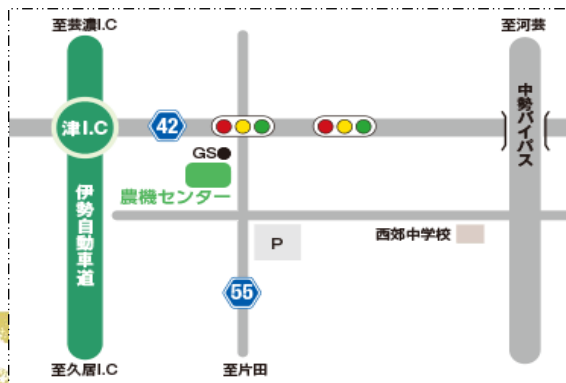

2022 新春大売出し

中古農機展示会

1月15日(土)

《開催時間》

午前8時30分～午前11時30分

《開催場所》

JA津安芸農機センター西側倉庫

感染症予防のため

マスク着用と
手指の消毒に

ご協力お願い致します。