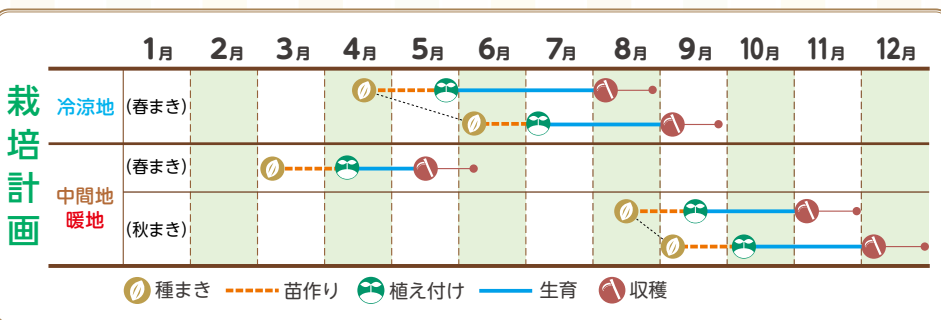

【品種】 葉が細長く、切れ込みのある縮葉タイプと、切れ込みがなく幅広の広葉タイプがあります。国内で多く栽培・流通しているのは縮葉タイプで、商品名としては「エンダイブ」「グリーンカールド」などがあります。広葉タイプでは「スカローラ」があります。

【畑の準備】 植え付け2週間前までに、1平方m当たり苦土石灰約100gをまき、土とよく混ぜておきます。

次に、植え付け1週間前に、1平方m当たり化成肥料（NPK各成分10%）約200gと堆肥約2kgを施してよく耕し、幅70〜80cm、高さ5〜10cmの栽培床を作ります。

【病害虫防除】 高温期にアブラムシなどが発生しますが、比較的病害虫は少ない野菜です。

【収穫】 葉の広がりや隣の株と触れ合うようになったら、外側の葉を持ち上げてまとめ、上の方をひもで縛ります（図3）。

1、2週間縛ることによって、日の当たらない内部の葉が白っぽくなってきます（軟白）。このようにしてから収穫すると、葉の苦さが和らぎ食べやすくなります（図4）。

図2 植え付け

図3 軟白

図4 収穫

※関東南部以西の平たん地を基準に記事を作成しています。