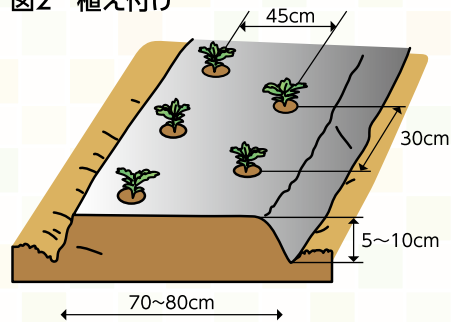

【品種】 葉が細長く、切れ込みのある縮葉タイプと、切れ込みがなく幅広の広葉タイプがあります。国内で多く栽培・流通しているのは縮葉タイプで、商品名としては「エンダイブ」「グリーンカールド」などがあります。広葉タイプでは「スカローラ」があります。

【畑の準備】 植え付け2週間前までに、1平方m当たり苦土石灰約100gをまき、土とよく混ぜておきます。

次に、植え付け1週間前に、1平方m当たり化成肥料（NPK各成分10%）約200gと堆肥約2kgを施してよく耕し、幅70〜80cm、高さ5〜10cmの栽培床を作ります。

【種まき・間引き】 75〜9cmのポリポットに4、5粒の種をまきます。発芽後に混み合っている所を間引き、本葉2枚頃に1本になるよう

図1 種まき

に間引いて、本葉4、5枚の苗に仕上げます。苗を多く作るときは、128穴セルトレーか25連結ポットを使いましょう（図1）。

【植え付け・追肥】 栽培床を平らにし、黒マルチを張ります。条間45cm、株間30cmに植え付けます（図2）。追肥は植え付け後1カ月を目安にシートをめくって、1平方m当たり化成肥料約50gを施します。

【病害虫防除】 高温期にアブラムシなどが発生しますが、比較的病害虫は少ない野菜です。

【収穫】 葉の広がりや隣の株と触れ合うようになったら、外側の葉を持ち上げてまとめ、上の方をひもで縛ります（図3）。

1、2週間縛ることによって、日の当たらない内部の葉が白っぽくなってきます（軟白）。このようにしてから収穫すると、葉の苦さが和らぎ食べやすくなります（図4）。

図2 植え付け

図3 軟白

図4 収穫

※関東南部以西の平たん地を基準に記事を作成しています。